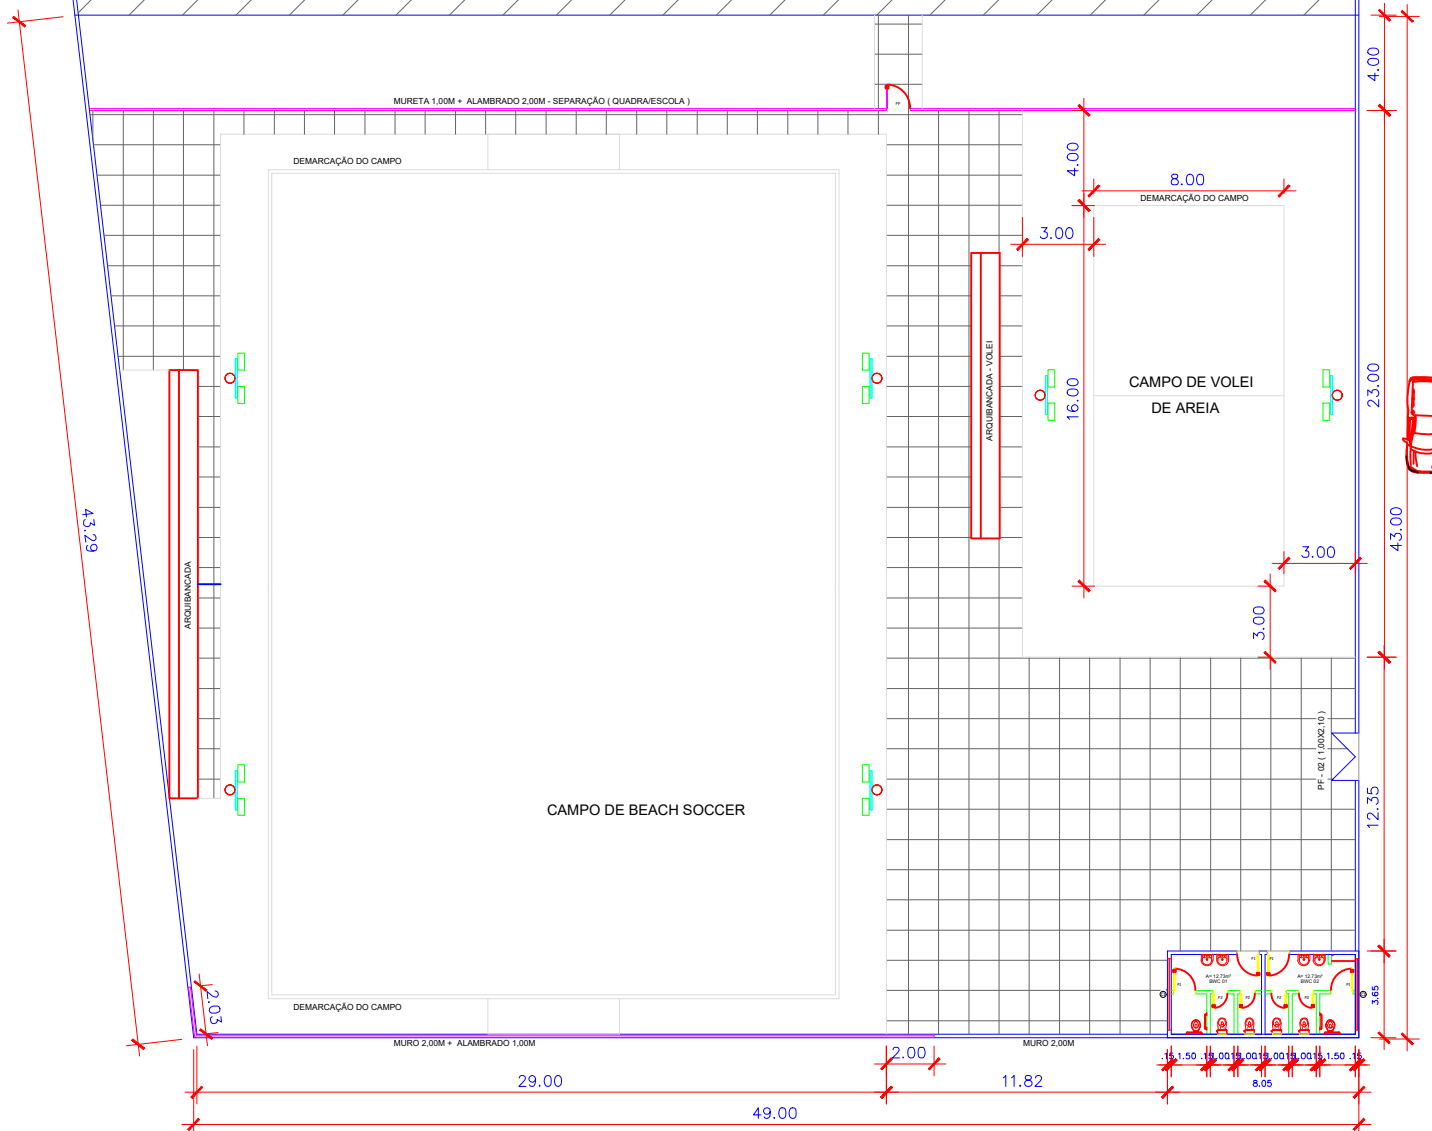

PRÉDIO DO COLÉGIO

LEGENDAS

	PISO EM AREIA
	PISO EM PEDRA DE CASTELO
	POSTE COM LUMINÁRIAS

PROPRIETÁRIO: PREFEITURA MUNICIPAL DE MAGALHÃES DE ALMEIDA-MA			
LOCAL: LOCALIDADE MURICI DOS BRAGAS			
ASSUNTO: CONSTRUÇÃO DAS QUADRAS DE AREIA			PRANCHA: 01/01
OBSERVAÇÃO: PLANTA BAIXA / DETALHES			
A. TERRENO:	DATA: JAN/2021	ESCALA: INDICADA	